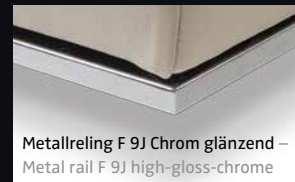

In einigen Lederfarben ist
auf Wunsch ein farblich ab-
gesetzter Kontrastfaden lie-
ferbar.

Die elegante Metallreling
aus Chrom ist in den Aus-
führungen matt und chrom-
glänzend erhältlich. So wäh-
len Sie passend zur Ihrem
Interieur aus.

In some leather colours, this
model can be supplied with
contrasting-colour thread.

The elegant chrome metal
rail is available in matt or in
high-gloss-chrome. You can
choose matching to your in-
terior.

Metallreling F 9J Chrom glänzend –
Metal rail F 9J high-gloss-chrome

Metallreling F 9K matt
– Metal rail F 9K matt